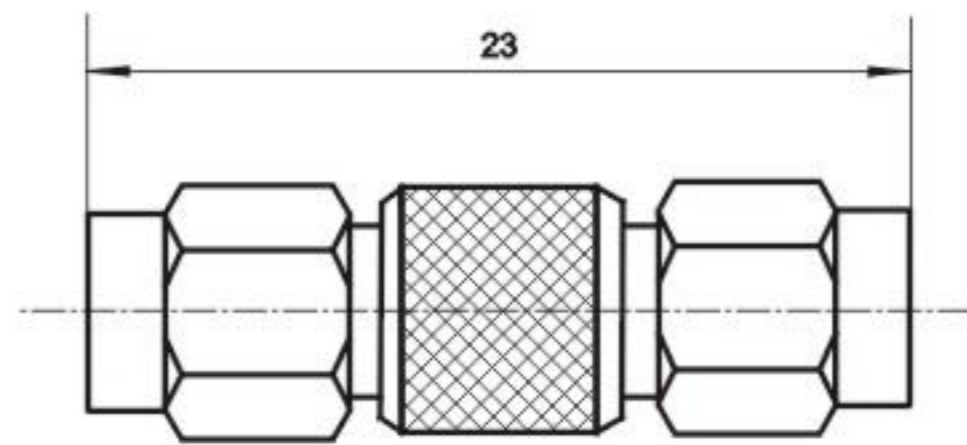

安装开孔尺寸
Mounting hole