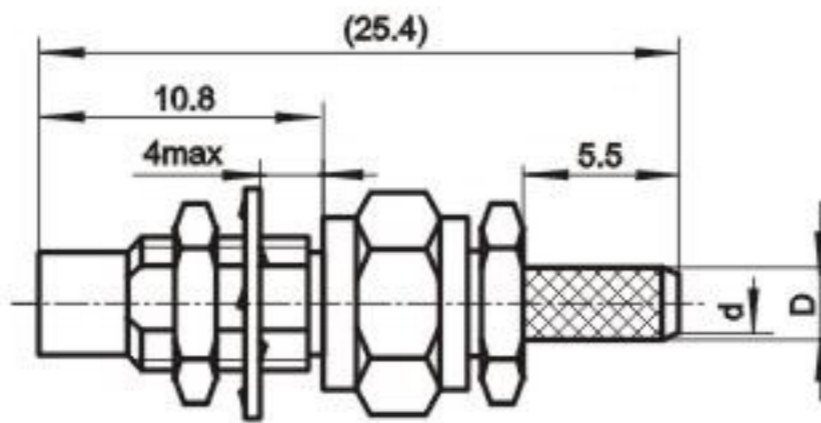

# SRT

 升瑞科技  
SUNRISE-TECH

SMC-JY2Y等

电缆剥线尺寸  
Cable stripping dimensions

Type	d	D	Cable type
SMC-JY2Y	φ1	φ2	SYV-50-1、SFF-50-1
SMC-JY3Y	φ1.6	φ2.6	SYV-50-2、SFF-50-1.5-1

SMC-JHD

A 向

SMC-K2Y等

电缆剥线尺寸  
Cable stripping dimensions

Type	d	D	Cable type
SMC-K2Y	φ1	φ2	SYV-50-1、SFF-50-1
SMC-K3Y	φ1.6	φ2.6	SYV-50-2、SFF-50-1.5-1

SMC-KW2Y等

电缆剥线尺寸  
Cable stripping dimensions

Type	d	D	Cable type
SMC-JY2Y	φ1	φ2	SYV-50-1、SFF-50-1
SMC-JY3Y	φ1.6	φ2.6	SYV-50-2、SFF-50-1.5-1