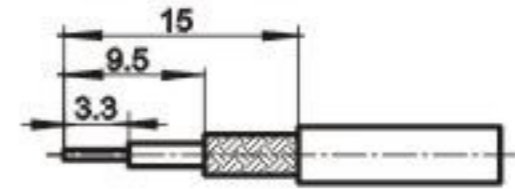

# SRT

 升瑞科技  
SUNRISE-TECH

SMC-JY2Y等

电缆剥线尺寸  
Cable stripping dimensions

Type	d	D	Cable type
SMC-JY2Y	φ1	φ2	SYV-50-1、SFF-50-1
SMC-JY3Y	φ1.6	φ2.6	SYV-50-2、SFF-50-1.5-1

SMC-JHD

A 向

SMC-K2Y等