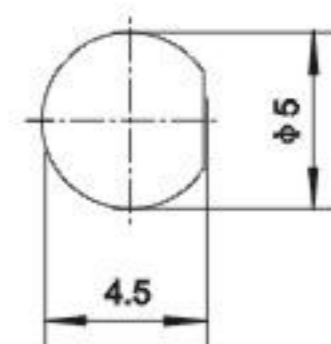

安装开孔尺寸
Mounting hole

SMC-JJY