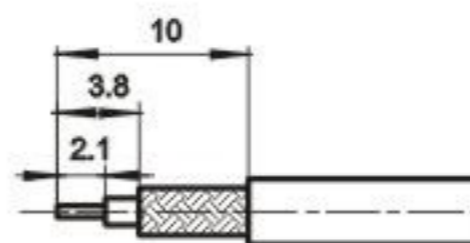

# SRT

 升瑞科技  
SUNRISE-TECH

SMC-JY2Y等

电缆剥线尺寸  
Cable stripping dimensions

Type	d	D	Cable type
SMC-JY2Y	φ1	φ2	SYV-50-1、SFF-50-1
SMC-JY3Y	φ1.6	φ2.6	SYV-50-2、SFF-50-1.5-1

SMC-JHD

A 向

SMC-K2Y等

电缆剥线尺寸  
Cable stripping dimensions

Type	d	D	Cable type
SMC-K2Y	φ1	φ2	SYV-50-1、SFF-50-1
SMC-K3Y	φ1.6	φ2.6	SYV-50-2、SFF-50-1.5-1

SMC-KW2Y等

电缆剥线尺寸  
Cable stripping dimensions

Type	d	D	Cable type
SMC-JY2Y	φ1	φ2	SYV-50-1、SFF-50-1
SMC-JY3Y	φ1.6	φ2.6	SYV-50-2、SFF-50-1.5-1