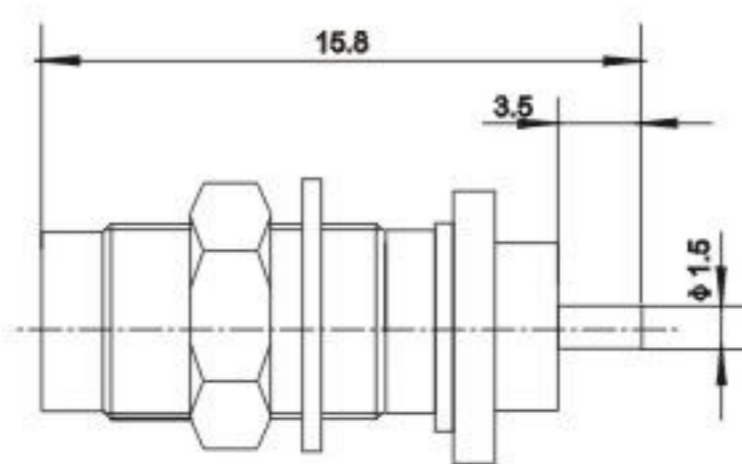

SMC

系列射频同轴连接器
SERIES SMC COAXIAL CONNECTORS

SRT 升瑞科技
SUNRISE-TECH

SMC-JY

Type	d	Cable type
SMC-KB2	ϕ 2.2	SFT-50-2-51
SMC-KB2	ϕ 3.6	SFT-50-3-51

Type	d	Cable type
SMC-KWB2	ϕ 2.2	SFT-50-2-51
SMC-KWB2	ϕ 3.6	SFT-50-3-51

安装开孔尺寸
Mounting hole

SMC-JJY

www.sunrise-tech.hk Tel:+86-755-83324735 Fax:+86-755-83324732 Email:sales@sunrise-tech.hk