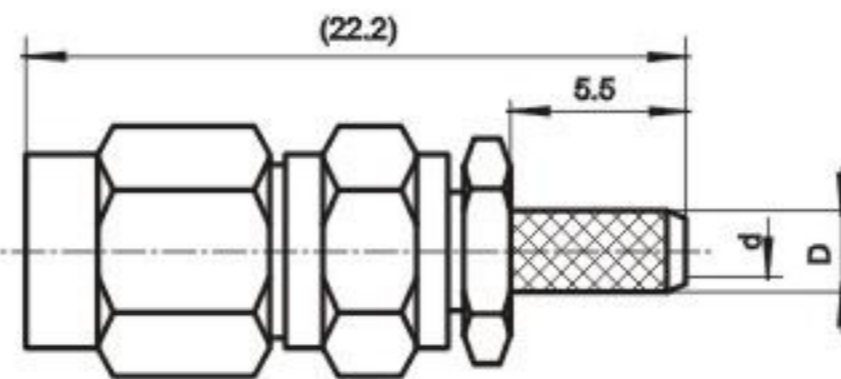

# SRT

 升瑞科技  
SUNRISE-TECH

SMC-JY2Y等

电缆剥线尺寸  
Cable stripping dimensions

Type	d	D	Cable type
SMC-JY2Y	φ1	φ2	SYV-50-1、SFF-50-1
SMC-JY3Y	φ1.6	φ2.6	SYV-50-2、SFF-50-1.5-1

SMC-JHD

A 向

SMC-K2Y等

电缆剥线尺寸  
Cable stripping dimensions

Type	d	D	Cable type
SMC-K2Y	φ1	φ2	SYV-50-1、SFF-50-1
SMC-K3Y	φ1.6	φ2.6	SYV-50-2、SFF-50-1.5-1

SMC-KW2Y等

电缆剥线尺寸  
Cable stripping dimensions

Type	d	D	Cable type
SMC-JY2Y	φ1	φ2	SYV-50-1、SFF-50-1
SMC-JY3Y	φ1.6	φ2.6	SYV-50-2、SFF-50-1.5-1