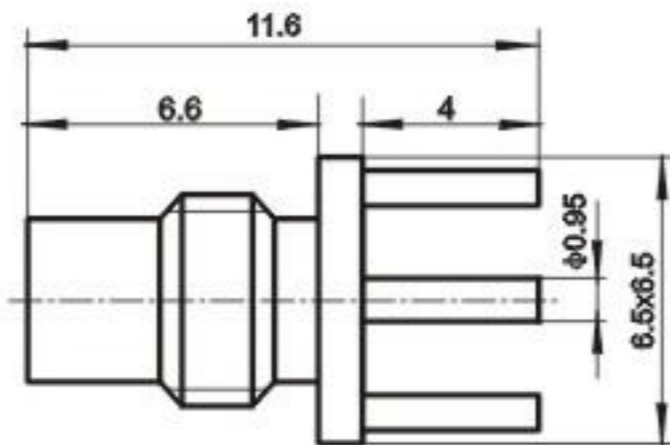

# SRT

 升瑞科技  
SUNRISE-TECH

SMC-JY2Y等

电缆剥线尺寸  
Cable stripping dimensions

Type	d	D	Cable type
SMC-JY2Y	φ1	φ2	SYV-50-1、SFF-50-1
SMC-JY3Y	φ1.6	φ2.6	SYV-50-2、SFF-50-1.5-1

SMC-JHD

A 向

SMC-K2Y等

电缆剥线尺寸  
Cable stripping dimensions

Type	d	D	Cable type
SMC-K2Y	φ1	φ2	SYV-50-1、SFF-50-1
SMC-K3Y	φ1.6	φ2.6	SYV-50-2、SFF-50-1.5-1

SMC-KW2Y等

电缆剥线尺寸  
Cable stripping dimensions

Type	d	D	Cable type
SMC-JY2Y	φ1	φ2	SYV-50-1、SFF-50-1
SMC-JY3Y	φ1.6	φ2.6	SYV-50-2、SFF-50-1.5-1