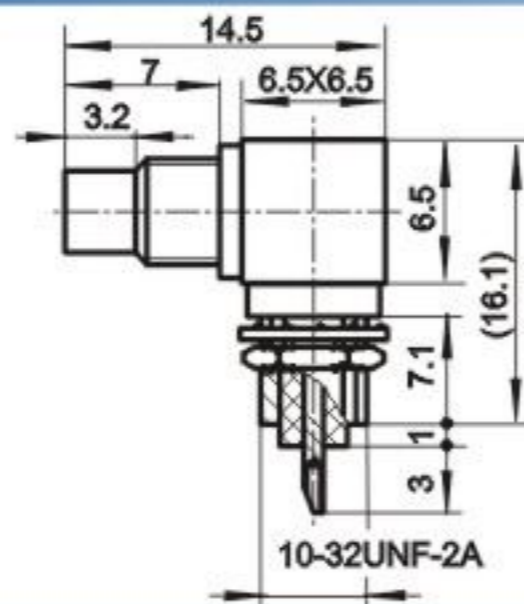

电缆剥线尺寸  
Cable stripping dimensions

Type	d	D	Cable type
SMC-K2Y	φ1	φ2	SYV-50-1、SFF-50-1
SMC-K3Y	φ1.6	φ2.6	SYV-50-2、SFF-50-1.5-1

SMC-KW2Y等

电缆剥线尺寸  
Cable stripping dimensions

Type	d	D	Cable type
SMC-JY2Y	φ1	φ2	SYV-50-1、SFF-50-1
SMC-JY3Y	φ1.6	φ2.6	SYV-50-2、SFF-50-1.5-1

SMC-JWY

安装开孔尺寸  
Mounting hole