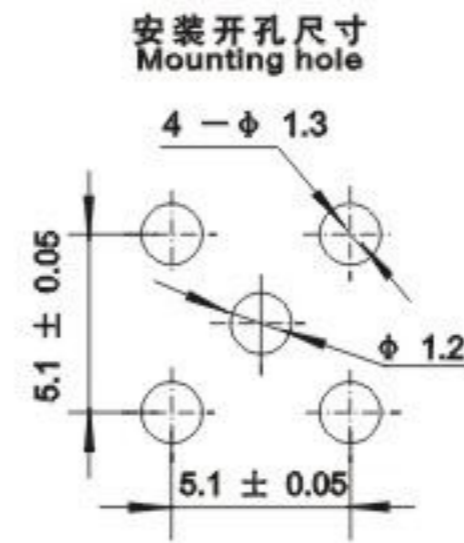

SMC

系列射频同轴连接器
SERIES SMC COAXIAL CONNECTORS

SRT 升瑞科技
SUNRISE-TECH

SMC-JWHD