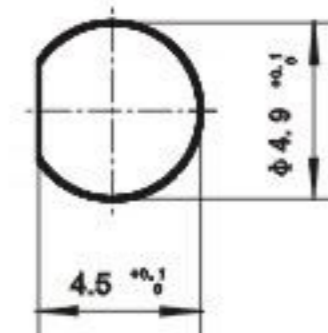

安装开孔尺寸
Mounting hole