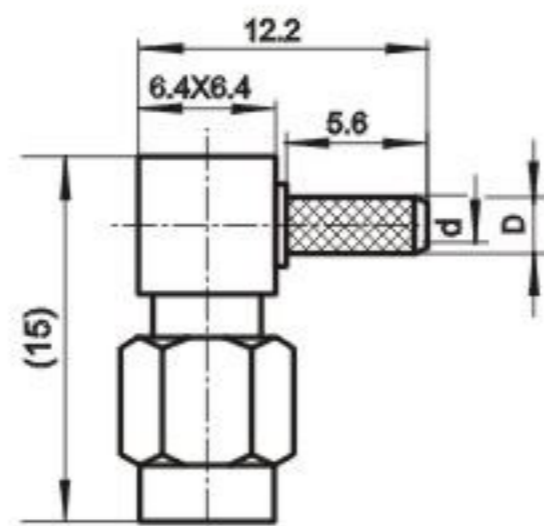

# SRT

 升瑞科技  
SUNRISE-TECH

SMC-JY2Y等

电缆剥线尺寸  
Cable stripping dimensions

Type	d	D	Cable type
SMC-JY2Y	φ1	φ2	SYV-50-1、SFF-50-1
SMC-JY3Y	φ1.6	φ2.6	SYV-50-2、SFF-50-1.5-1

SMC-JHD

A 向

SMC-K2Y等

电缆剥线尺寸  
Cable stripping dimensions

Type	d	D	Cable type
SMC-K2Y	φ1	φ2	SYV-50-1、SFF-50-1
SMC-K3Y	φ1.6	φ2.6	SYV-50-2、SFF-50-1.5-1

SMC-KW2Y等

电缆剥线尺寸  
Cable stripping dimensions

Type	d	D	Cable type
SMC-JY2Y	φ1	φ2	SYV-50-1、SFF-50-1
SMC-JY3Y	φ1.6	φ2.6	SYV-50-2、SFF-50-1.5-1