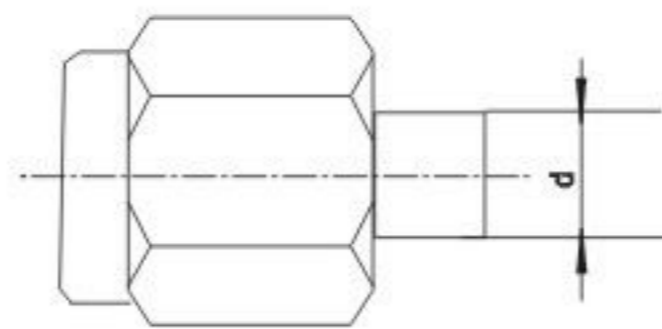

SMC

系列射频同轴连接器
SERIES SMC COAXIAL CONNECTORS

SRT 升瑞科技
SUNRISE-TECH

Type	d	Cable type
SMC-KB2	ϕ 2.2	SFT-50-2-51
SMC-KB2	ϕ 3.6	SFT-50-3-51

Type	d	Cable type
SMC-KWB2	ϕ 2.2	SFT-50-2-51
SMC-KWB2	ϕ 3.6	SFT-50-3-51

安装开孔尺寸
Mounting hole

SMC-JJY

www.sunrise-tech.hk Tel:+86-755-83324735 Fax:+86-755-83324732 Email:sales@sunrise-tech.hk