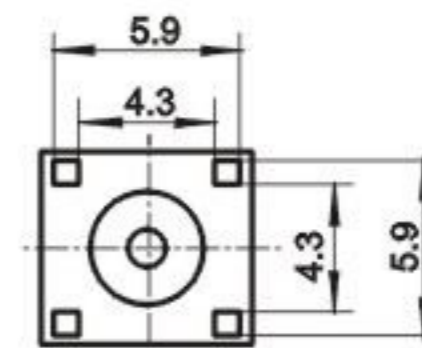

# SRT

 升瑞科技  
SUNRISE-TECH

SMC-JY2Y等

电缆剥线尺寸  
Cable stripping dimensions

Type	d	D	Cable type
SMC-JY2Y	φ1	φ2	SYV-50-1、SFF-50-1
SMC-JY3Y	φ1.6	φ2.6	SYV-50-2、SFF-50-1.5-1

SMC-JHD

A 向

SMC-K2Y等

电缆剥线尺寸  
Cable stripping dimensions

Type	d	D	Cable type
SMC-K2Y	φ1	φ2	SYV-50-1、SFF-50-1
SMC-K3Y	φ1.6	φ2.6	SYV-50-2、SFF-50-1.5-1

SMC-KW2Y等

电缆剥线尺寸  
Cable stripping dimensions

Type	d	D	Cable type
SMC-JY2Y	φ1	φ2	SYV-50-1、SFF-50-1
SMC-JY3Y	φ1.6	φ2.6	SYV-50-2、SFF-50-1.5-1