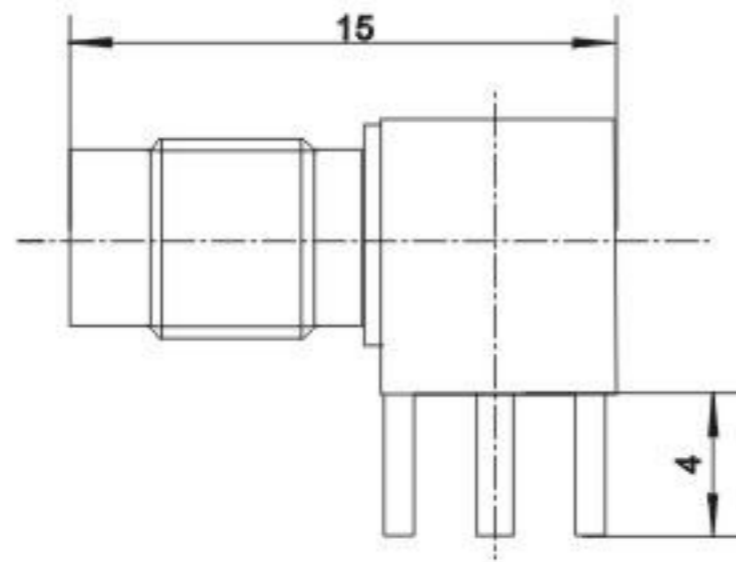

SMC

系列射频同轴连接器
SERIES SMC COAXIAL CONNECTORS

SRT 升瑞科技
SUNRISE-TECH