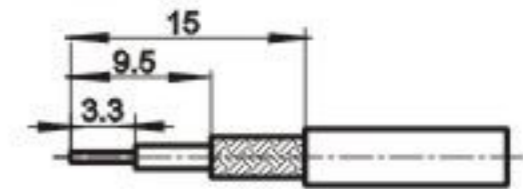

# SRT

 升瑞科技  
SUNRISE-TECH

SMC-JY2Y等

电缆剥线尺寸  
Cable stripping dimensions

Type	d	D	Cable type
SMC-JY2Y	φ1	φ2	SYV-50-1、SFF-50-1
SMC-JY3Y	φ1.6	φ2.6	SYV-50-2、SFF-50-1.5-1

SMC-JHD

A 向

SMC-K2Y等

电缆剥线尺寸  
Cable stripping dimensions

Type	d	D	Cable type
SMC-K2Y	φ1	φ2	SYV-50-1、SFF-50-1
SMC-K3Y	φ1.6	φ2.6	SYV-50-2、SFF-50-1.5-1

SMC-KW2Y等

电缆剥线尺寸  
Cable stripping dimensions

Type	d	D	Cable type
SMC-JY2Y	φ1	φ2	SYV-50-1、SFF-50-1
SMC-JY3Y	φ1.6	φ2.6	SYV-50-2、SFF-50-1.5-1